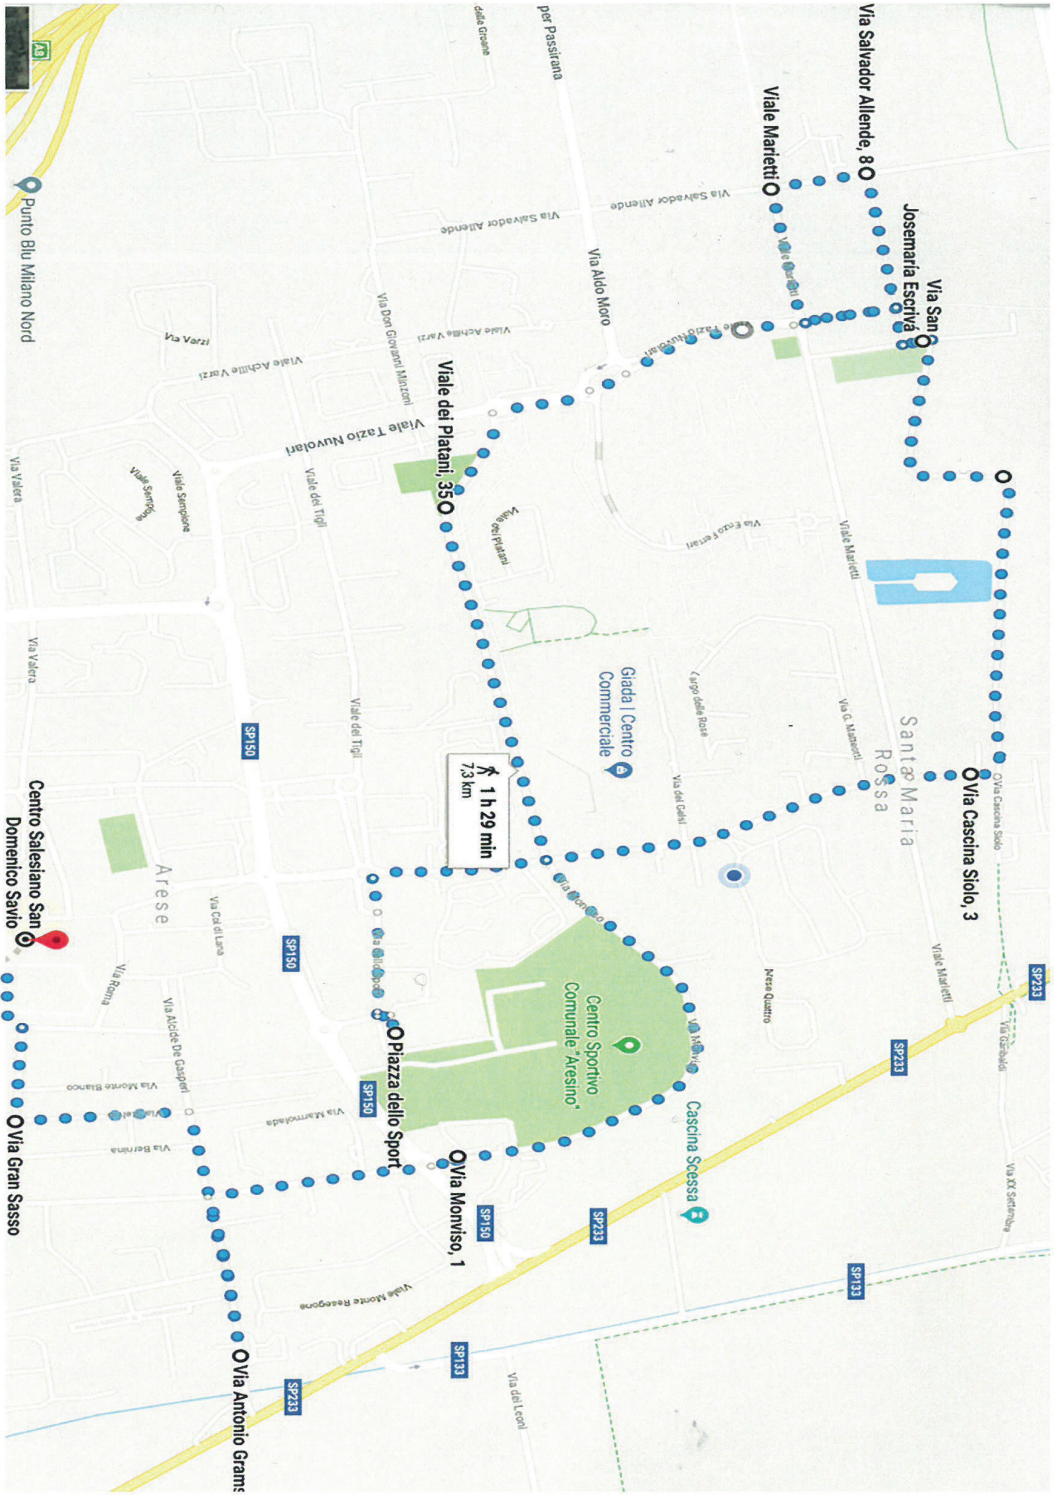

Via Salvador Allende, 80

Via San Josemaria Escrivá

Via San

Via Cascina Stolo, 3

Santa Maria Rossa

Giada I Centro Commerciale

Centro Sportivo Comunale Aresse

Cascina Scessa

Ovia Monviso, 1

Piazza dello Sport

Ovia Antonio Gramsci

Centro Salesiano San Domenico Savo

1 h 29 min
7.3 km

SP150

SP150

SP150

SP150

SP150

SP233

SP133

SP133

SP233

SP133

SP233

SP233

Via Garibaldi

Via XX settembre

Via del Leone

Area Quattro

Via del Cielo

Area della Pace

Viale Marconi

Via O. Mascheroni

Via Enzo Ferrari

Viale Achille Varzi

Via Don Giovanni Manzoni

Via Aldo Moro

Via Salvador Allende

per Passirana
della Crocetta

Viale Achille Varzi

Viale Tazio Nuvolari

Viale del Tiglio

Viale del Tiglio

Viale Sempione

Viale Sempione

Via Valera

Via Valera

Area 5

Via del Luna

Via Roma

Via Accademia Caspari

Via Monte Bianco

Via Bernina

Viale Monte Resegone

Punto Blu Milano Nord

73